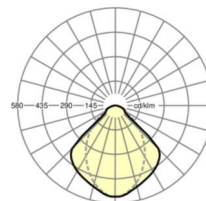

параметры

номер заказа	78130034100
код EAN	4020863317394
номер таможенного тарифа	94051190
Знак прохождения контроля	IP 20, класс защиты I, F, Стойкость к ударам теннисных мячей, Стойкость к ударам мячей, Indoor, CE
Степень ударопрочности IK	IK03
Температура окружения	ta 25°C
Гарантийный срок	5 лет
Государственные программы поддержки	BEG - государственные субсидии для энергосберегающих зданий (действительна только для Германии)

электротехника

Балласт	Электронный драйвер (2 штуки)
Мощность системы	114W
сетевое напряжение	230V/50Hz
автоматический предохранитель (пусковой ток)	13 штук/B10, 22 штук/B16, 22 штук/C10, 37 штук/C16
класс энергосбережения/Источник света	B

Оптика

Оснастка	LED, цветопередача/оттенок света CRI ≥ 80 / 4000K
Допуск для координаты цветности (MacAdam)	3SDCM
Фотобиологическая безопасность (светильник)	RG1
Номинальный световой поток	14579lm
Срок службы LED	50000h L80/B10 (Tq 25°C)
светоотдача светильников	128lm/W
Угол излучения	(C0) / 75 ° (C90)
UGR поп./вдоль	19.2 / 19.5

DEEP-LINK

<https://www.regiolum.de/ru/article/78130034100>