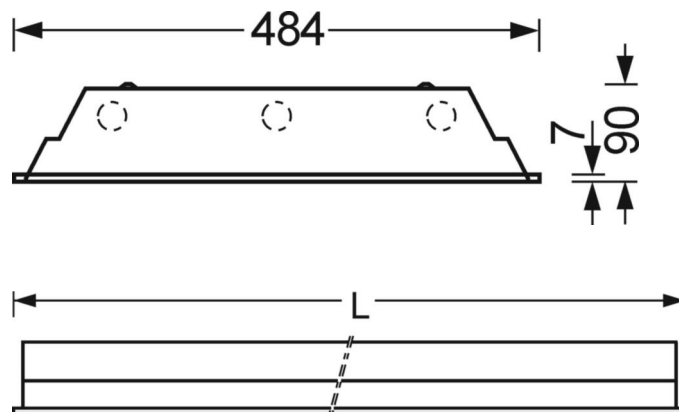

светильник для спортзалов - решетка, белая - прямой широконаправленный свет

Корпус из стального листа с кромкой одинаковой ширины вокруг, загнутой на 7мм вверх, для подвесных потолков на Т-образных траверсах с внешне симметричным рисунком и потолков с вырезом. Цвет корпуса белый стандартный для электротехники RAL 9016; Прямое широконаправленное распределение света через решетку из стального листа со стабильными гладкими перегородками; белая лакировка подобно RAL 9016; с V-образным отражательным профилем, откидывается с одной стороны; выдерживает удары мячей. Решетка крепится подпружиненными затворами, выдерживающими удары мячей и открываемыми только с помощью инструментов. Подключение к сети через 5-полюсную присоединительную клемму втычного контакта.; с переключающим преобразователем для дежурного освещения, по запросу. Проводка для двухгруппового включения, группировка светодиодных модулей: один в центре и два по краям.. Крепежный хомут ВВТ для скрыто-симметричных потолочных конструкций или потолков с вырезом, заказывается отдельно.

## DEEP-LINK

<https://www.regiolum.de/ru/article/78130034100>

Ссылка	LED 14600lm 840
ηLB	100 %
Φ ↓/↑	100 % / 0 %
UGR поп./вдоль	19.2 / 19.5

**Механика**

цвет корпуса	белый стандартный для электротехники RAL 9016
размеры (LxWxH/DxH)	1548mm x 484mm x 90mm
Глубина	83mm
Потолочная система	Скрыто-симметричная конструкция [VS], потолки с вырезами (AD)
вырез в потолке (ДхШ/диам.)	1535mm x 470mm
глубина встройки	250mm [AD]; 250mm [VS]
вес (нетто)	19.1kg
Вид монтажа	настенная установка отдельных светильников

**размеры**

L	1548 mm	Длина
B	484 mm	Ширина
H	90 mm	Высота
T	83 mm	Глубина
DA(L)	1535 mm	Сечение, длина
DA(B)	470 mm	Сечение, ширина
Et(AD)	250 mm	Минимальное расстояние от потолка (потолки с вырезом)
Et(VS)	250 mm	Минимальное расстояние от потолка (скрытая симметричная конструк
MLVS	1550 mm	Модульный размер, длина (скрытая симметричная конструкция)
MBVS	484.5 mm	Модульный размер, ширина (скрытая симметричная конструкция)